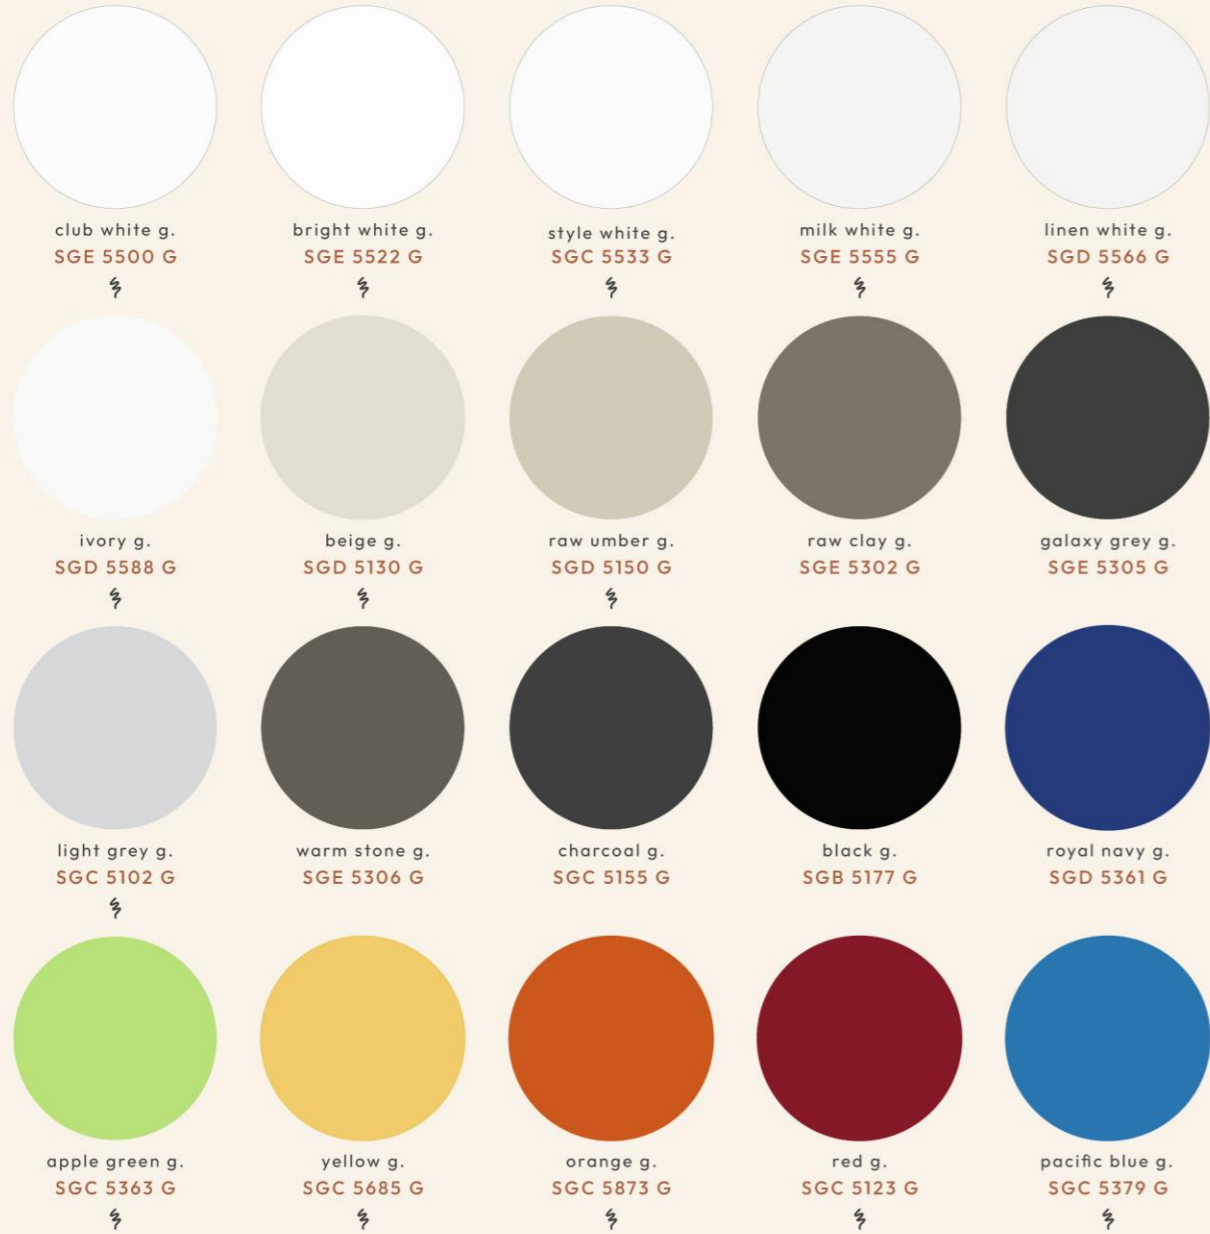

black
SA 1177 T

camo green
SJ 3551 T

deep ocean
SJ 3557 T

purple
SJ 3531 T

royal blue
SE 1336 T

colours

hypergloss

colours